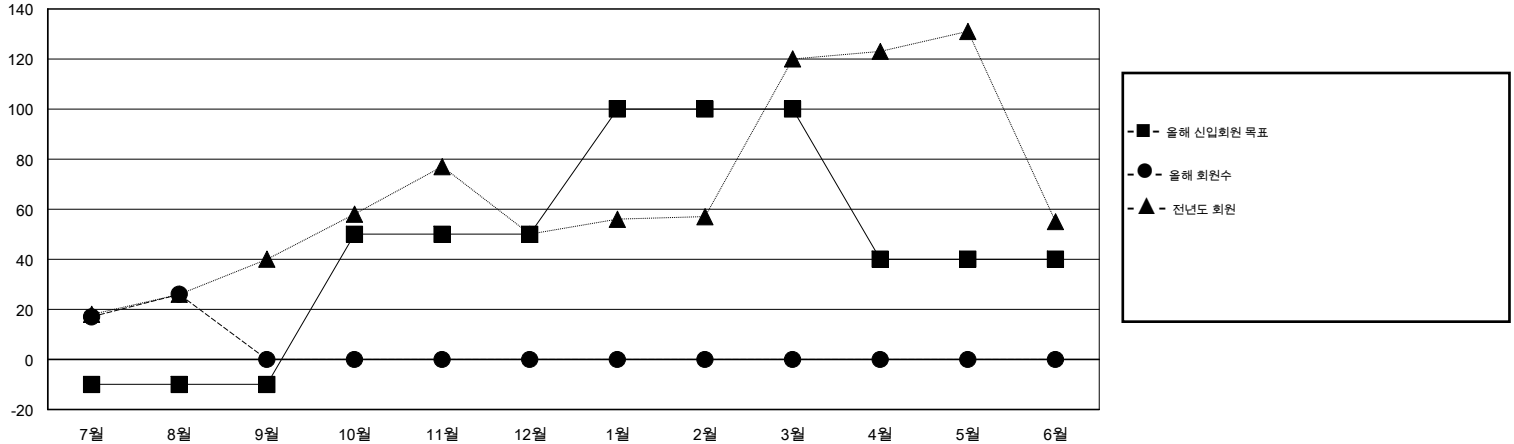

MONTHLY MEMBERSHIP PROGRESS REPORT

District 354 G

Results as of: 8/31/2016

GMT: TAE-YOUNG KIM

장소 REPUBLIC OF KOREA

현장지역 GMT 5

클럽				
결과- 2016-2017				
사분기	신생클럽 목표	신생클럽	해산된 클럽	순 증감/감소
7월/8월/9월	0	0	0	0
10월/11월/12월	1	0	0	0
1월/2월/3월	0	0	0	0
4월/5월/6월	0	0	0	0

회원 1인당				
결과- 2016-2017				
사분기	신입회원 목표	추가된 차터 및 신입 회원	퇴회 회원	순 증감/감소
7월/8월/9월	-10	60	34	26
10월/11월/12월	60	0	0	0
1월/2월/3월	50	0	0	0
4월/5월/6월	-60	0	0	0

목표 및 누적 신생클럽 수

목표 및 누적 회원수

해산된 클럽: 0	1명 이상의 신입회원을 등록한 25 CLUBS OF 50	성별 분포
		남성 1,937 (78.29%)
		여성 537 (21.71%)
퇴회회원	여기에 클릭하여 현황보고 내용 검토	가족단위 회원 0
작고 0		세대주 0
클럽해산 0		비 세대주 0
기타 34		
합계 34		