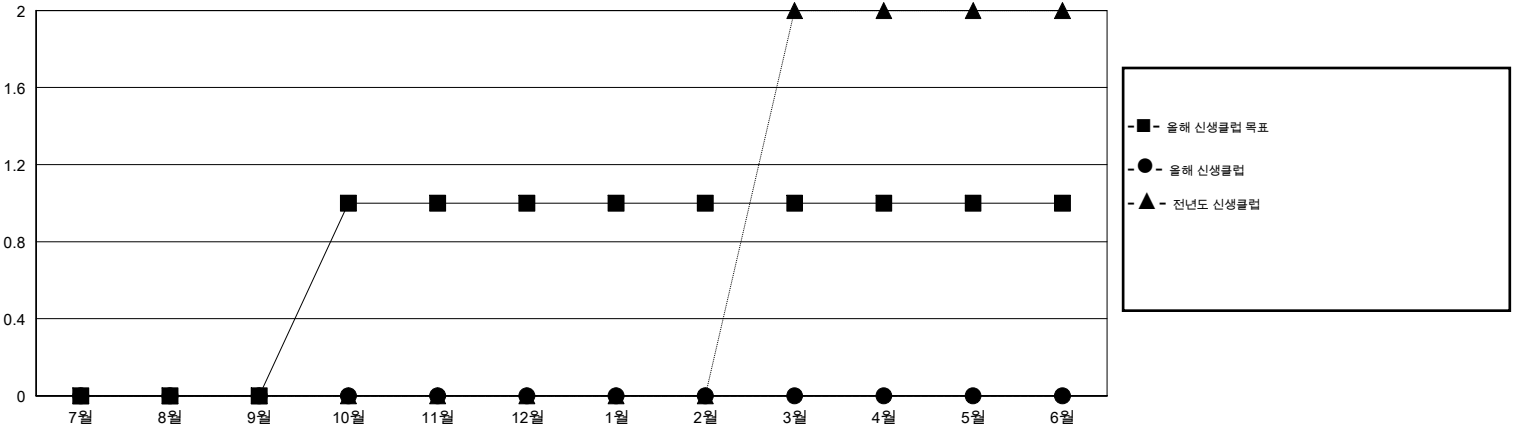

MONTHLY MEMBERSHIP PROGRESS REPORT

District 354 G

Results as of: 8/31/2016

GMT: TAE-YOUNG KIM

장소 REPUBLIC OF KOREA

현장지역 GMT 5

클럽				
결과- 2016-2017				
사분기	신생클럽 목표	신생클럽	해산된 클럽	순 증감/감소
7월/8월/9월	0	0	0	0
10월/11월/12월	1	0	0	0
1월/2월/3월	0	0	0	0
4월/5월/6월	0	0	0	0

회원 1인당				
결과- 2016-2017				
사분기	신입회원 목표	추가된 차터 및 신입 회원	퇴회 회원	순 증감/감소
7월/8월/9월	-10	60	34	26
10월/11월/12월	60	0	0	0
1월/2월/3월	50	0	0	0
4월/5월/6월	-60	0	0	0

목표 및 누적 신생클럽 수

목표 및 누적 회원수

해산된 클럽: 0	1명 이상의 신입회원을 등록한 25 CLUBS OF 50	성별 분포
		남성 1,937 (78.29%)
		여성 537 (21.71%)
퇴회회원	여기에 클릭하여 현황보고 내용 검토	가족단위 회원 0
작고 0		세대주 0
클럽해산 0		비 세대주 0
기타 34		
합계 34		